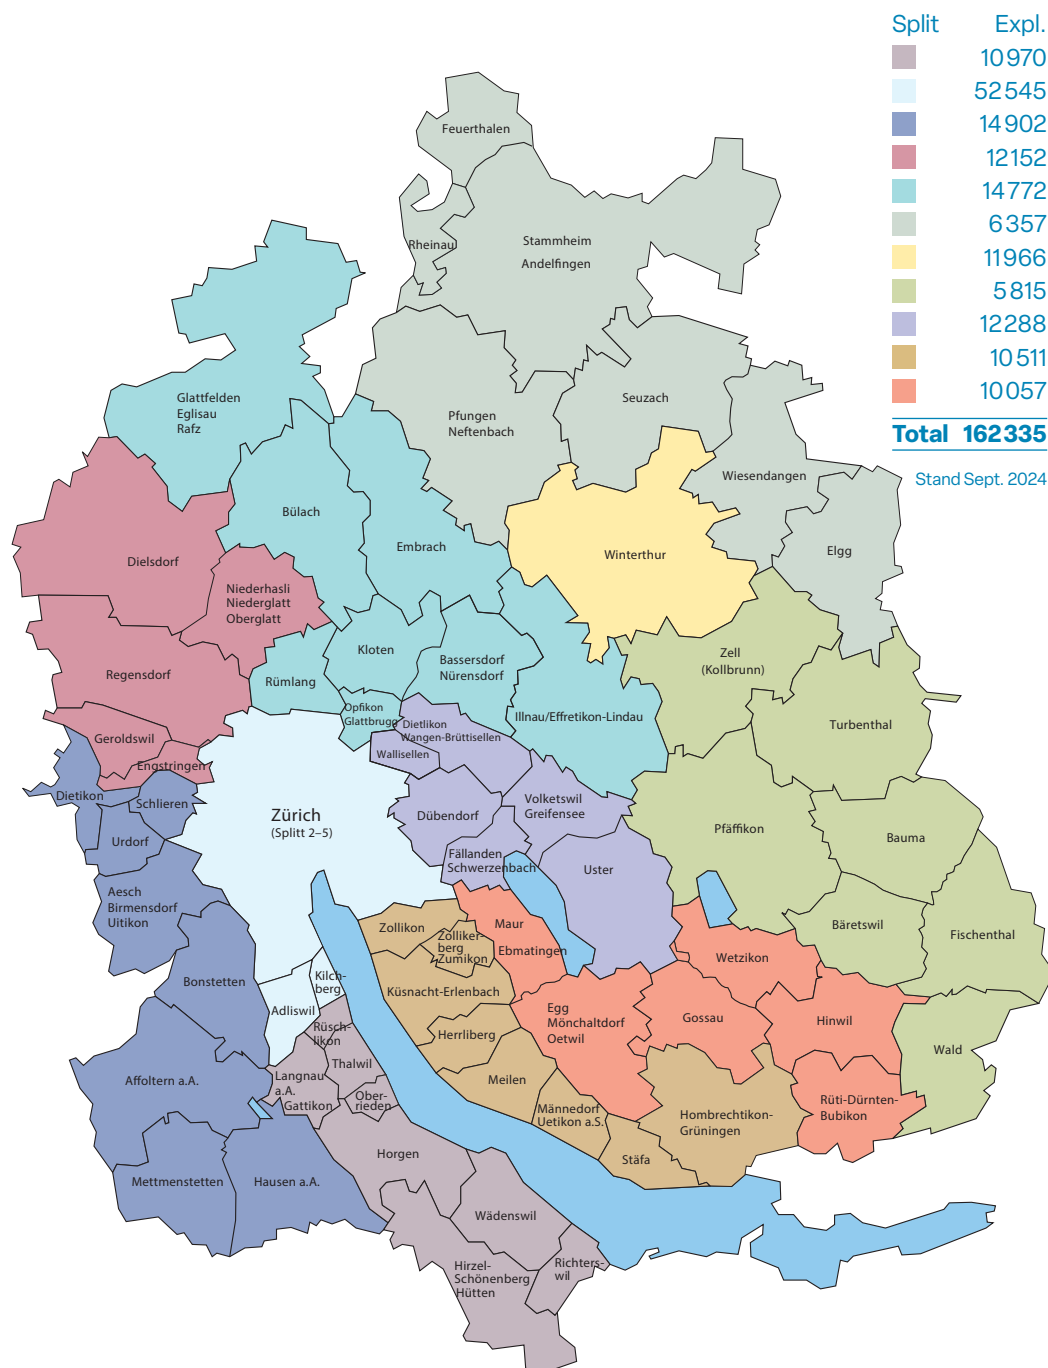

Titelpositionierung

Forum ist das Pfarrblatt der katholischen Kirche im Kanton Zürich und wird monatlich von katholischen Haushalten (mindestens 1 kath. Familienmitglied), Pfarreien und katholischen oder der Kirche nahestehenden Institutionen erwartet.

Strukturen im Kanton Zürich

Stand 21.12.2023, Statistik aus Jahresbericht 2023, Katholische Kirche im Kanton Zürich.

	Anzahl	Prozent
Total Wohnbevölkerung	1 601 434	100 %
davon Katholiken	347 602	21,7%

Redaktioneller Inhalt

Forum deckt in 12 Ausgaben pro Jahr ein breites Spektrum ab, das weit über den Kirchenrand hinausgeht.

Neben der Berichterstattung zum Leben in der katholischen Kirche von der Basis bis zur Weltkirche, gibt das Heft aktuelle Impulse zur Spiritualität, zu Ethik, Gesellschaftspolitik, Lebenshilfe und Kultur. Die Formate reichen von der aufwändigen Bildreportage, über pointierte Medientipps, bis hin zur satirischen Glosse und fühlen stets den Puls der Lebensrealität im Kanton Zürich.

Das Magazin setzt sich zusammen aus dem attraktiven und vielfältigen 36-seitigen Magazinteil und 16 Seiten Informationen aus den einzelnen Regionen. Jede Pfarrei steuert dazu eigene Seiten bei und berichtet darin über das Leben an der kirchlichen Basis.

Mit diesem anregenden, aktuellen und attraktiven Mix erreicht das Magazin eine breit gefächerte Leserinnen- und Leserschaft.

Übersicht zur Verbreitung